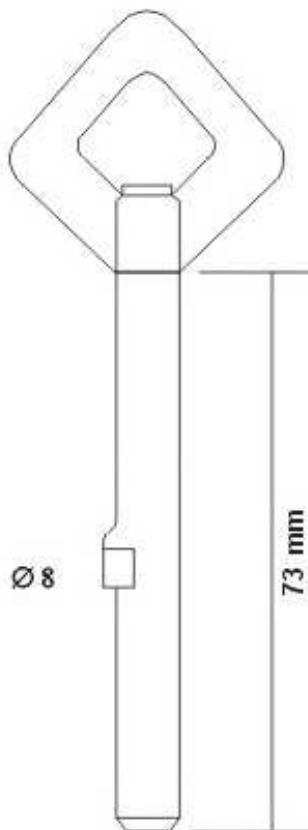

VII KLUCZE WYCOFANE Z PRODUKCJI VII

LOB

AB100

AB401

GERDA

KL GERDA CL7

KL GERDA GT 1

KL GERDA GT 5

KL GERDA GT 6