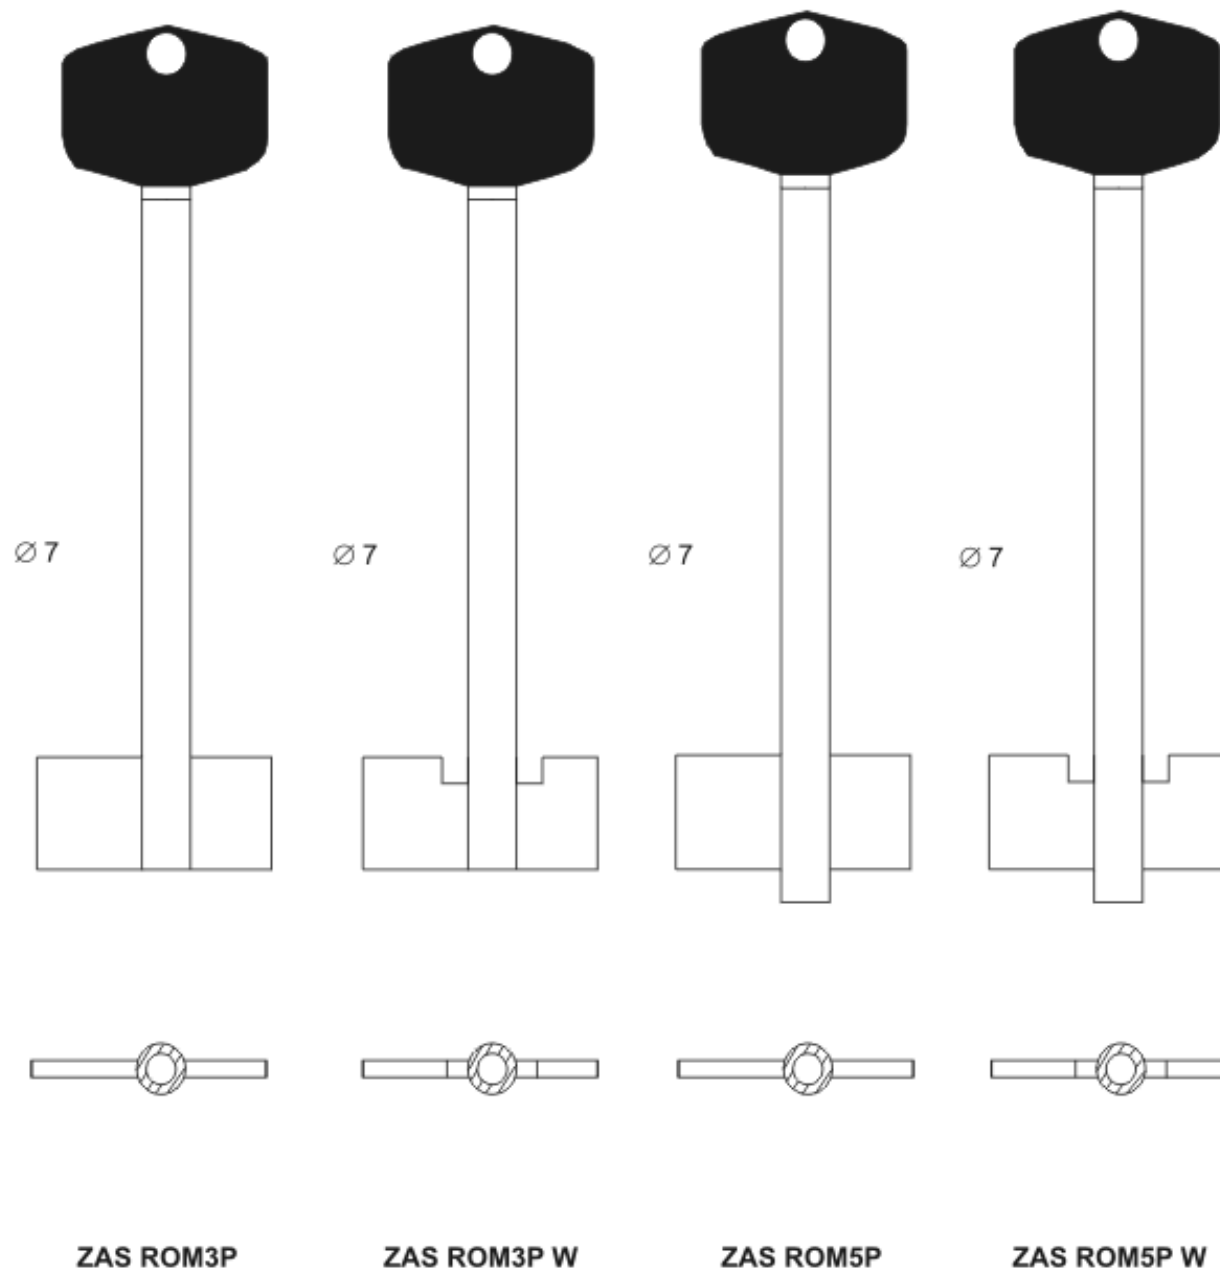

Ø 8

KL BASTION202

ZAS ROM5 WEW

R O M U S

SKARBIEC

TYTAN (ATLAS)

SKARBIEC

ZAS TYTAN