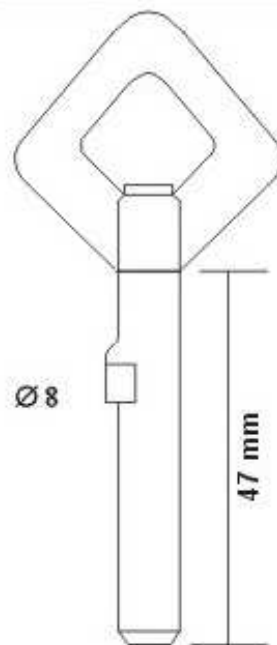

KL GERDA CL7

KL GERDA GT 1