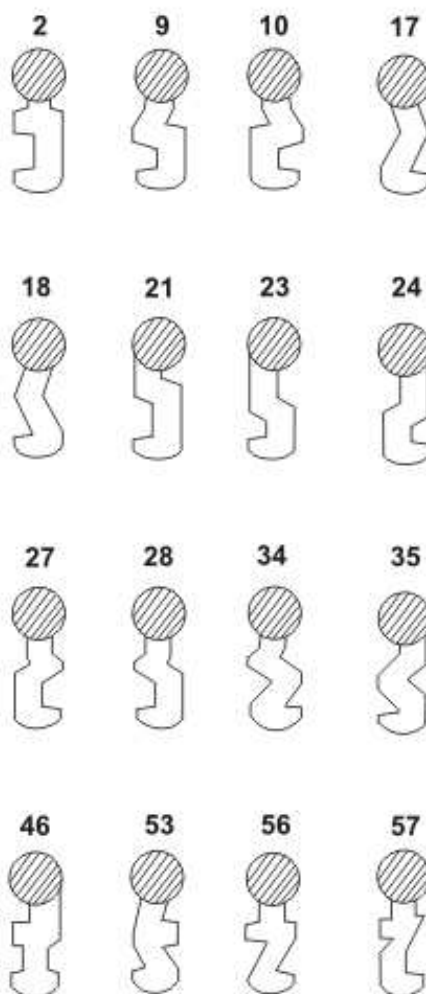

LOB

AR 01

AR 03

BODA

BODA

HOBES

HOBES 36 F16

ELTO

Ø7

ZNAL3

JANIA

Metalplast
Częstochowa

KL JANIA

(dostępne profile od 1 do 26)

UWAGA! Numer na piórze

Ø6