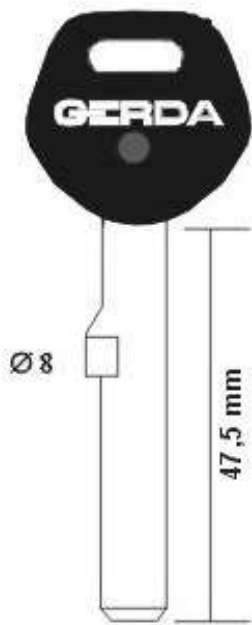

E-252-110

E-241-110

E-231-110

DOSTĘPNE W NASTĘPUJĄCYCH WYKONANIACH:

G1 - CZARNY NIKIEL; G2 - CHROM POŁYSK; G3 - MOSIĄDZ POŁYSK; G4 - PATYNA NA MOSIĄDZU

K A S T A

Ø 8

47,5 mm