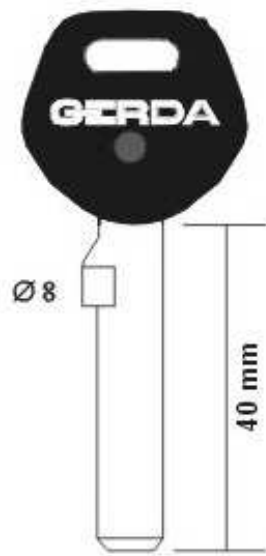

Ø 8

40 mm

KL GERDA
GT 3