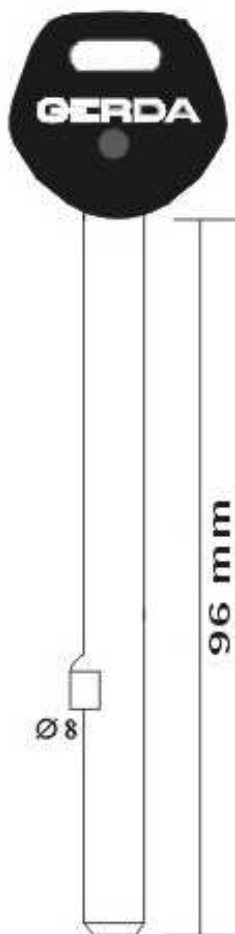

Ø 8

96 mm

KL GERDA
GT 7